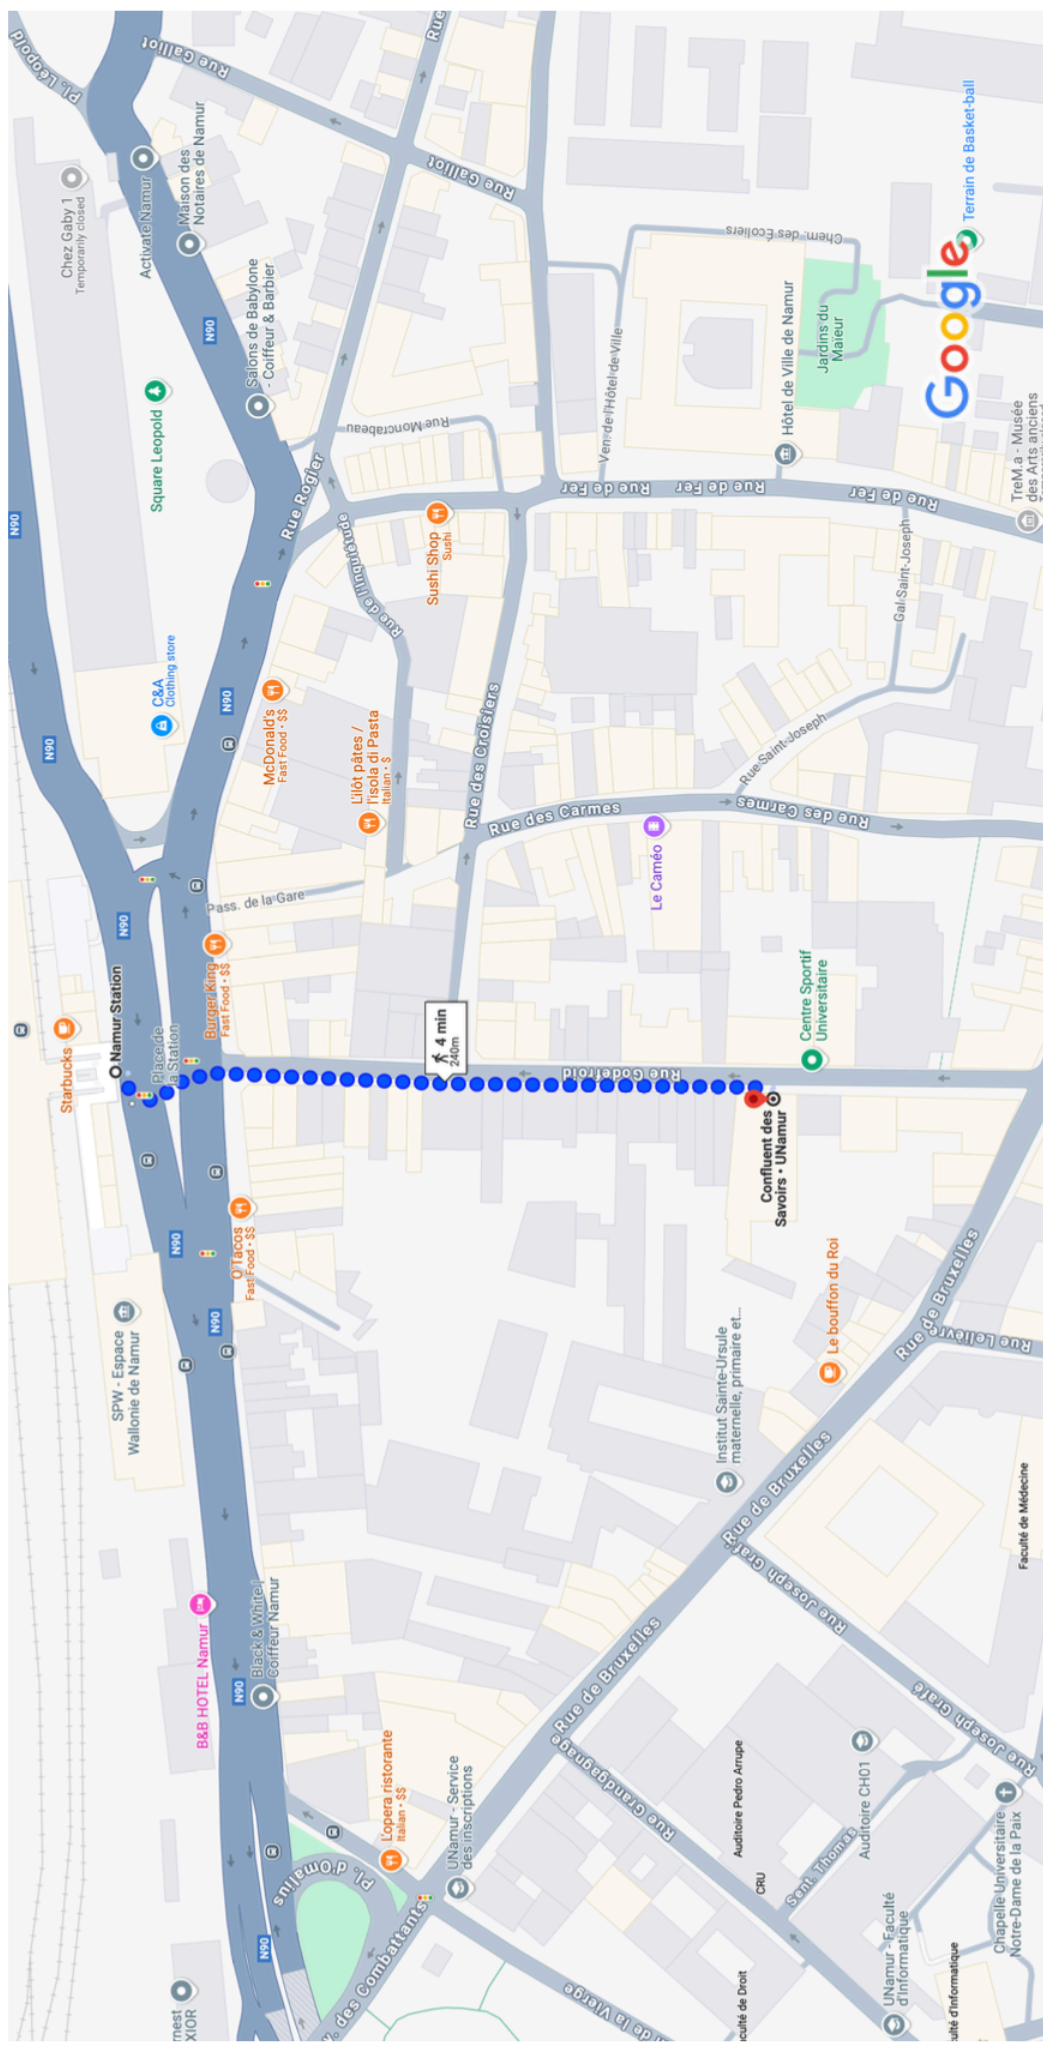

Namur Station, Pl. de la Station 1, 5000 Namur to Walk 240 m, 4 min
Confluent des Savoires • UNamur, Rue Godefroïd 5, 5000 Namur

Map data ©2024 Google 20 m

 via Rue Godefroïd

4 min

240 m