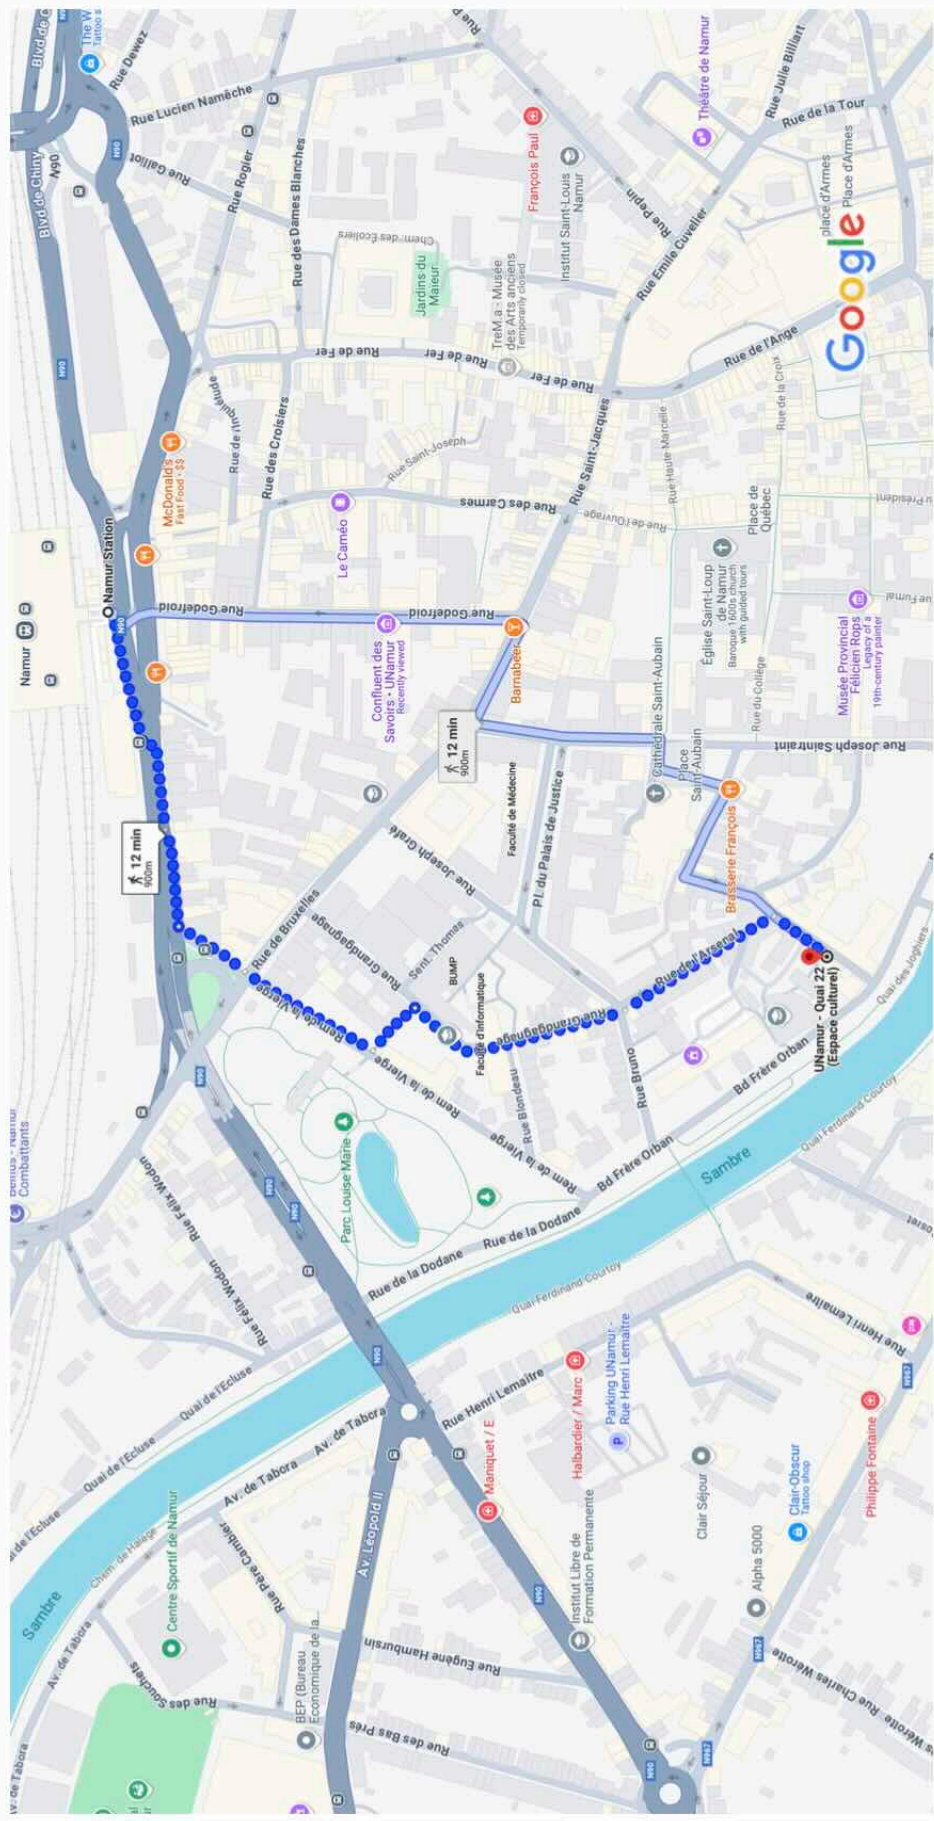

Namur Station, Pl. de la Station 1, 5000 Namur to Walk 900 m, 12 min  
UNamur - Quai 22 (Espace culturel), Rue du Séminaire 22, 5000 Namur

via N90

12 min

900 m

via Rue Godefroïd

12 min

900 m